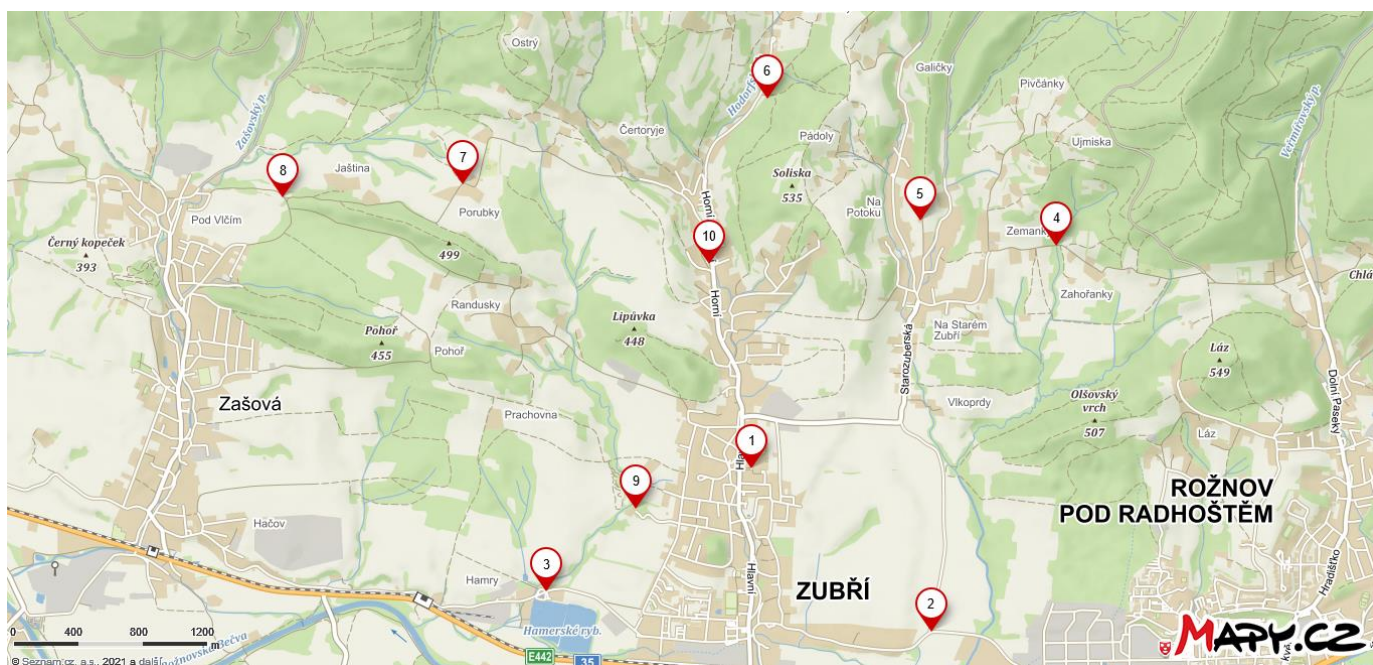

SEZNAM MÍST

Červené místa...1 bod – modré místa...10 bodů

- 1 **Nová škola (vchod)...** už je to dlouho, co jsi byl/a ve škole, tak ať ti není smutno
- 2 **Rozcestí silnic Rožnovská – Příčná...** rozcestník ukazující na Dolní Paseky – koliba – ryby
- 3 **Sádky v Zubří...** prodej ryb
- 4 **Dřevěnice na Zemankách...** na Starém Zubří vyjdi na Drážky a dej se na Zemanky směrem do Rožnova, po pravé straně uvidíš u cesty pěknou dřevěnici
- 5 **Kaple sv. Ducha...** Staré Zubří
- 6 **Studánka Pod Obecníkem...** přírodní pramen na Horním Zubří (pod Točnou)
- 7 **Kříž na Porubkách...** po cestě přes Porubky do Zašové
- 8 **Turistický přístřešek Jaština...** na cestě z Porubek do Zašové nad Stračkou
- 9 **Myslivecká chata v Březovci**
- 10 **Památný strom – Koláčkův tis**
- 11 **Radegast na Pustevnách**
- 12 **Videčský kopec...** turistický přístřešek na Videčáku
- 13 **U Javoru...** vyhlídkové místo U Javoru (Velká Lhota)

Poznámka: fotit a chodit můžete, jak chcete...nezáleží na pořadí...

Na mapě nejsou zakresleny body 11, 12 a 13.